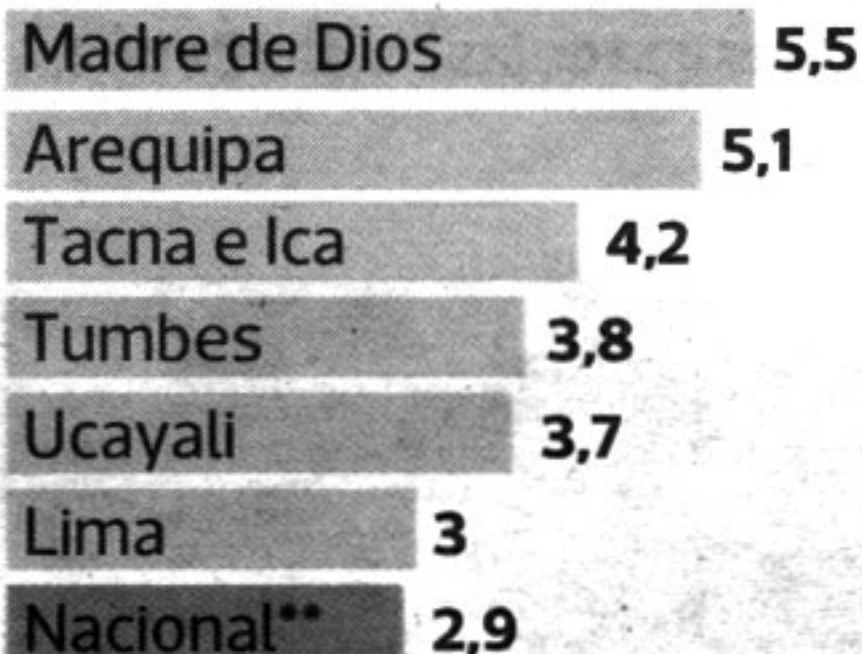

MÁS RESULTADOS DEL CENSO

Viviendas empadronadas en los censos nacionales

Censo 2007

7'566.142

Censo 2017

10'102.849

Regiones con mayor crecimiento de viviendas particulares censadas (%)*

*Respecto del censo 2007 // **Promedio nacional // Fuente: INEI