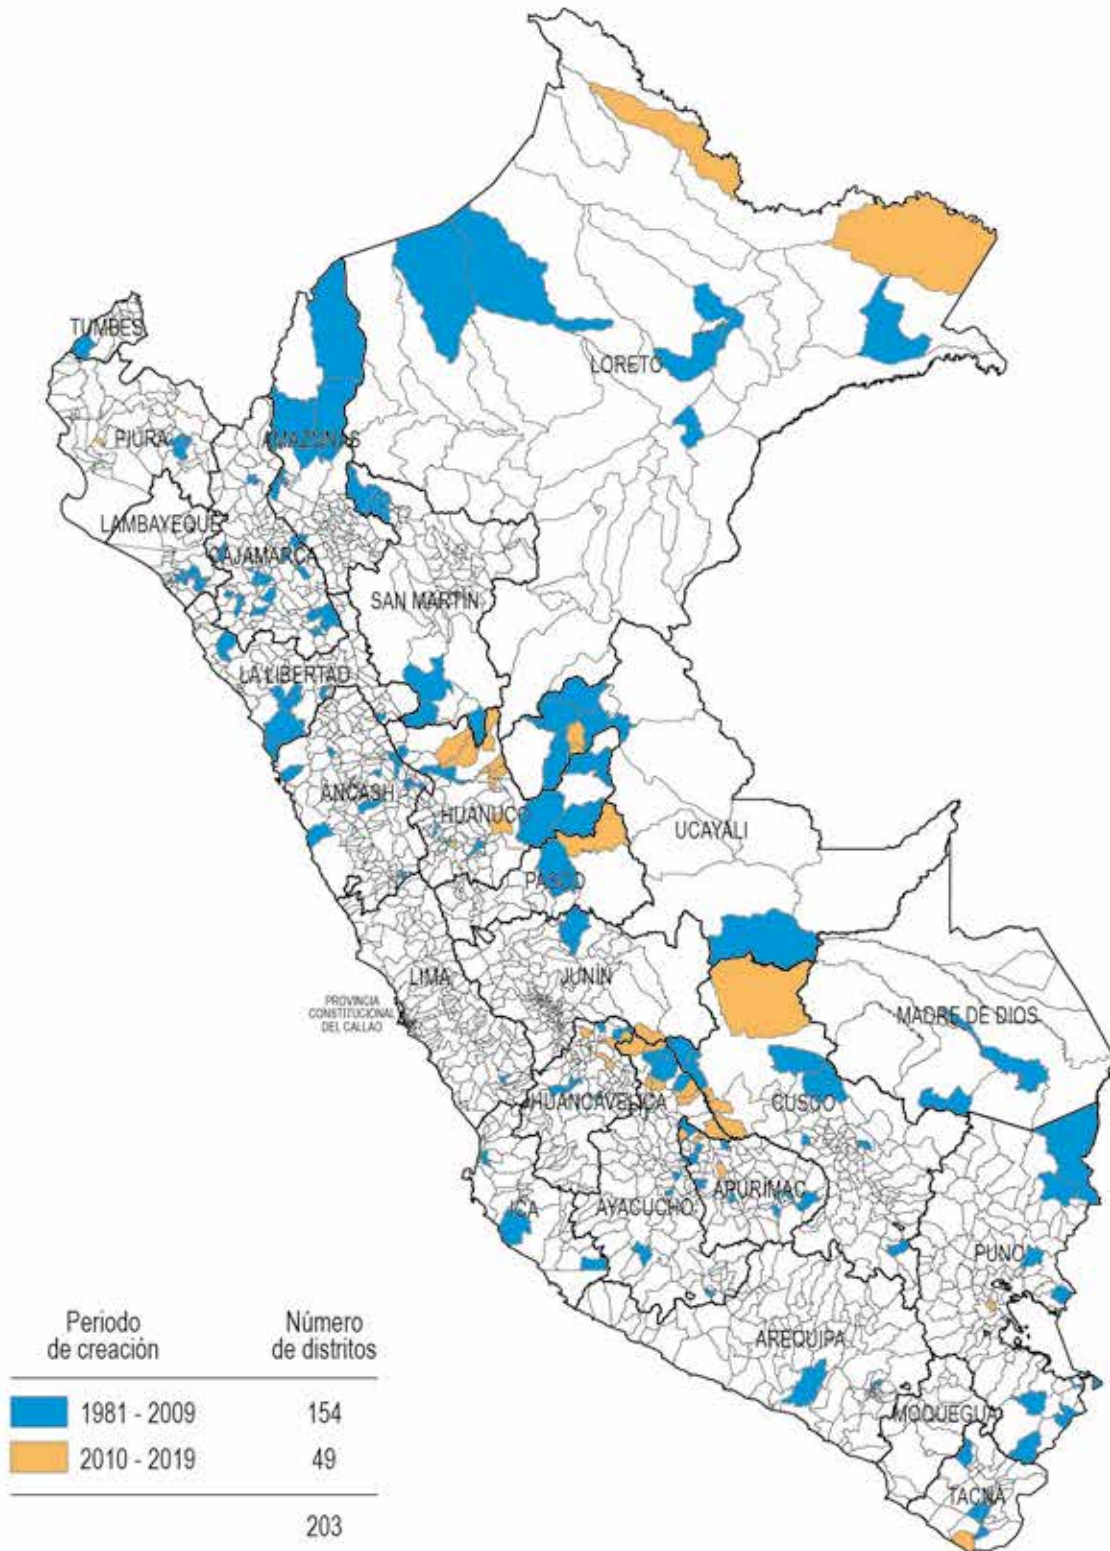

PERÚ: DISTRITOS CREADOS, 1981 - 2019

Fuente: Instituto Nacional de Estadística e Informática.

Ley N° 27795 - Quinta Disposición Transitoria y Final de la Ley de Demarcación y Organización Territorial. "En tanto se determina el saneamiento de los límites territoriales, conforme a la presente Ley, las delimitaciones censales y/u otras relacionadas con las circunscripciones existentes son de carácter referencial".